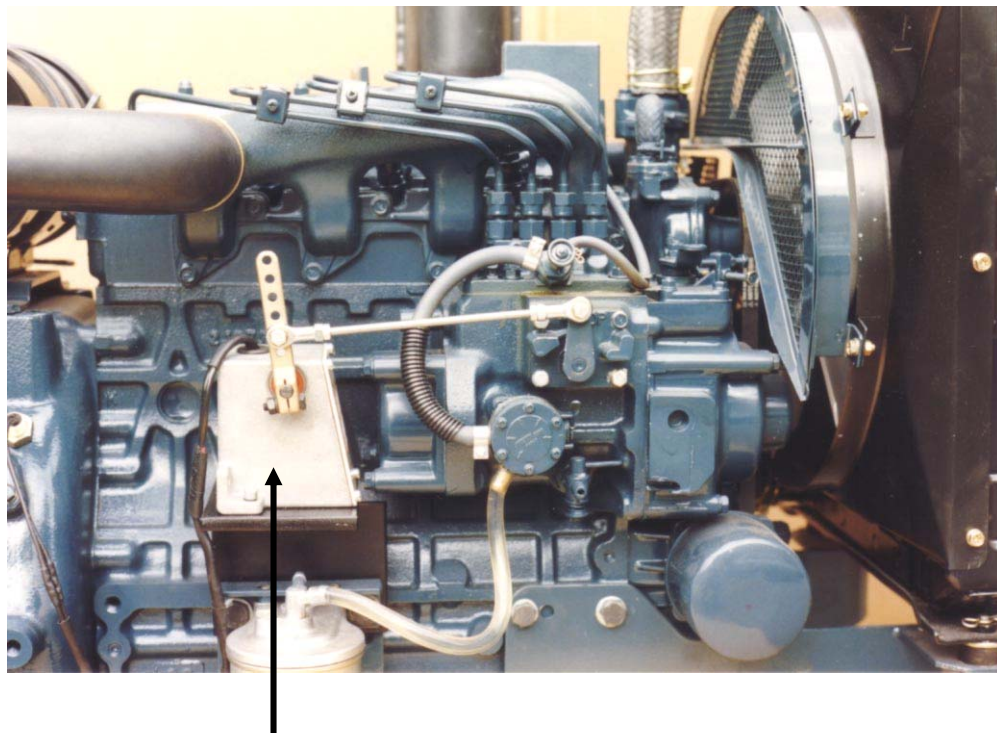

ADD 120S – 12 Actuator on Kubota V2203

ADD 120S-12 Actuator