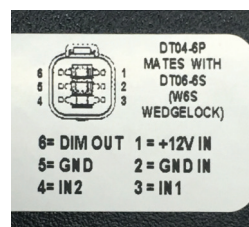

6A LED Dimmer Modul

Produkteigenschaften

- 4 Dimmstufen:
0%, 30%, 70%, 100%
- DT04-6P Stecker
- Passt zu DT06-6S
(W6S Wedgeloock)
- Dimensionen 4" x 2" x 1.5"
- Robustes ABS-Gehäuse
Montage Flanschlöcher
= 3,5" in der Mitte

6A LED Dimmer Modul V99-0280

Eine einfache und kostengünstige Möglichkeit, verschiedene Lichtverhältnisse in Ihre Fahrzeuge zu integrieren. Dieses 6A LED-Dimmermodul verfügt über 4 Dimmstufen. Die Dimmstufen können für geschätzte Jahresmengen über 1000 Stück ohne Entwicklungskosten angepasst werden. Bei Änderungen der Dimmstufe für weniger als 1000 Stück pro Jahr sind jedoch Entwicklungskosten erforderlich und müssen angefragt werden.