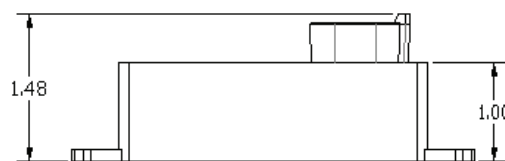

HUEGLI TECH AG (LTD)
Murgenthalstrasse 30
4900 Langenthal Switzerland
Phone: +41 62 916 50 30
Fax: +41 62 916 50 35

e-mail: sales@huegli-tech.com
www.huegli-tech.com