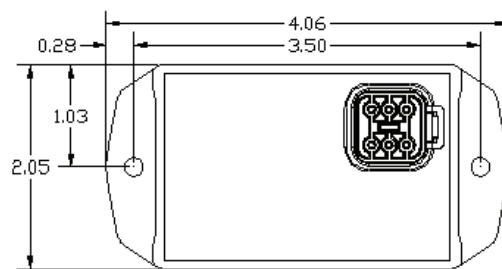

6A LED Dimmer Modul

Produkteigenschaften

- 4 Dimmstufen:
0%, 30%, 70%, 100%
- DT04-6P Stecker
- Passt zu DT06-6S
(W6S Wedgeloock)
- Dimensionen 4" x 2" x 1.5"
- Robustes ABS-Gehäuse
Montage Flanschlöcher
= 3,5" in der Mitte

6A LED Dimmer Modul V99-0280

Eine einfache und kostengünstige Möglichkeit, verschiedene Lichtverhältnisse in Ihre Fahrzeuge zu integrieren. Dieses 6A LED-Dimmermodul verfügt über 4 Dimmstufen. Die Dimmstufen können für geschätzte Jahresmengen über 1000 Stück ohne Entwicklungskosten angepasst werden. Bei Änderungen der Dimmstufe für weniger als 1000 Stück pro Jahr sind jedoch Entwicklungskosten erforderlich und müssen angefragt werden.